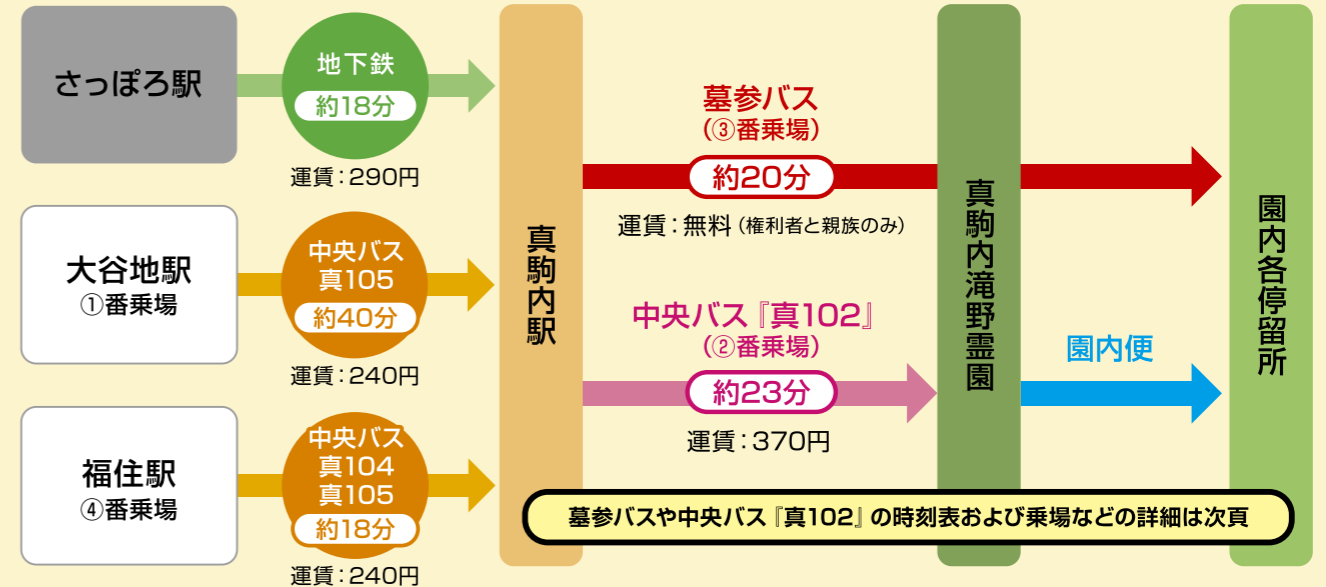

中央バス『真102便』冬ダイヤ[予定](12月1日~3月31日)				
平日ダイヤ		土日祝ダイヤ		
真駒内駅発 滝野霊園行		滝野霊園発 頭大仏前 真駒内駅行	真駒内駅発 滝野霊園行	滝野霊園発 頭大仏前 真駒内駅行
	9時	53	9時	
15	10時	53	15	10時 21
	11時		20	11時 03
15	12時	08	15	12時 08
20	13時	03	20	13時 05
	14時	08	14時	07
約23分	所要時間	約25分	約23分	所要時間 約25分

【中央バス『真102便』の注意事項】

- 2018年4月からのダイヤです。運行時刻、運賃等は変更になる場合がありますので、事前にご確認ください。
- 路線バスの運行に関するお問合せは... 中央バス西岡営業所 TEL: 011-584-3105

【年末年始運休について】

- 12月29日~1月4日

公共交通機関のご案内

真駒内滝野霊園へは、地下鉄南北線『真駒内駅』からのアクセスが便利です。まずは最寄りの駅から地下鉄またはバスで真駒内駅までお越しください。

■地下鉄ご利用の場合

真駒内滝野霊園への最寄駅は、地下鉄南北線『真駒内駅』です。真駒内駅までは、地下鉄以外でも『大谷地駅』や『福住駅』から路線バスが運行しております。真駒内駅からは『墓参バス』や路線バス『真102』に乗換え、約20~23分で真駒内滝野霊園に到着します。

地下鉄真駒内駅(南北線 真駒内方面終点)

■真駒内滝野霊園へのアクセス

■福住駅から真駒内滝野霊園への直行便 ※4~10月の日曜日のみ運行