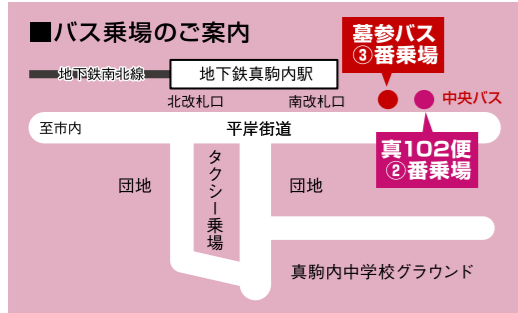

墓参バス・路線バス『真102便』のご案内

真駒内駅から真駒内滝野霊園へ『墓参バス』や路線バス『真102』(有料)が運行しております。『墓参バス』は大変混雑しますので、路線バス『真102』のご利用をお勧めします(混雑時期:5月~11月 10時10分便)。

地下鉄真駒内駅(南側出口)

地下鉄真駒内駅前バスレーン②番乗場

■墓参バスの運行について(無料)

墓参バスは地下鉄真駒内駅前バスレーン③番乗場より出発します。真駒内滝野霊園内では、園内の各墓参バス停留所に停車いたします。

■頭大仏前発着 路線バス『真102便』のご案内(370円)

真102便は地下鉄真駒内駅前バスレーン②番乗場より出発します。頭大仏前が終点なので、墓参の場合は園内便(7頁)への乗り継ぎが必要です。

墓参バス 夏ダイヤ(4月1日~11月30日)				
平日ダイヤ		土日祝ダイヤ		
真駒内駅発 滝野霊園行		滝野霊園発 真駒内駅行	真駒内駅発 滝野霊園行	滝野霊園発 真駒内駅行
	9時		9時	
10	10時	10	10時	
	11時	30	11時	30
10	12時	10	12時	30
	13時	30	13時	30
	14時		14時	
約20分	所要時間	約32分	約20分	所要時間 約32分

墓参バス 冬ダイヤ(12月1日~3月31日)				
平日ダイヤ		土日祝ダイヤ		
真駒内駅発 滝野霊園行		滝野霊園発 真駒内駅行	真駒内駅発 滝野霊園行	滝野霊園発 真駒内駅行
	9時		9時	
10	10時	10	10時	
	11時	30	11時	30
	12時		12時	
	13時		13時	
	14時		14時	
約20分	所要時間	約32分	約20分	所要時間 約32分

【墓参バスの注意事項】

- 滝野霊園発の時刻は最初の園内バス停(東6番地) 出発時間ですのでバス停によっては10分程度遅くなります。
- 利用者が定員を超えた場合、ご乗車いただけません。あらかじめご了承ください。
- お盆やお彼岸の期間は墓参バスを運休し特別便を運行します。

【年末年始運休について】

- 12月29日~1月4日

中央バス『真102便』夏ダイヤ[予定](4月1日~11月30日)				
平日ダイヤ		土日祝ダイヤ		
真駒内駅発 滝野霊園行		滝野霊園発 頭大仏前 真駒内駅行	真駒内駅発 滝野霊園行	滝野霊園発 頭大仏前 真駒内駅行
	9時	53	9時	
15	10時	53	15	10時 21
	11時		20	11時 03
15	12時	08	15	12時 08
20	13時	03	20	13時 05
	14時	08	14時	07
約23分	所要時間	約25分	約23分	所要時間 約25分