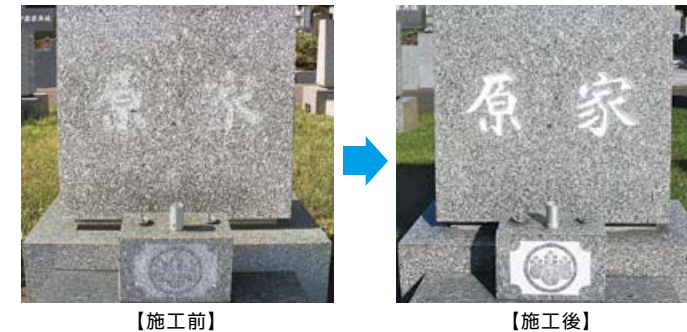

■ズミ入れ

ズミ入れや砂利交換の費用はお墓のタイプや形式、施工墓所によって異なります。