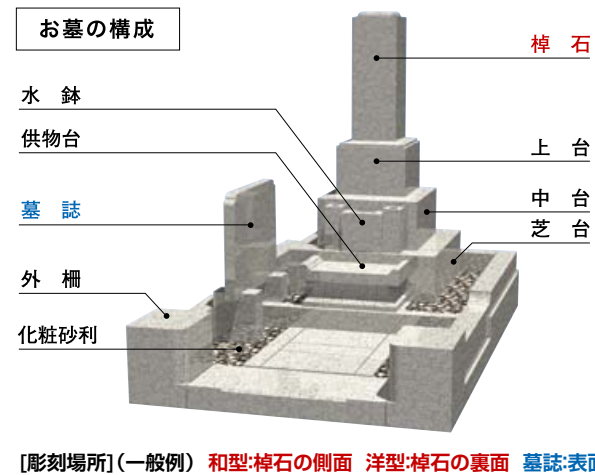

墓誌・追加彫刻の場合

施工内容	数量	単価	金額
戒名彫刻料(1名分)	1	16,200円	16,200円
据付運搬費(墓誌)	1	27,000円	27,000円
合計			43,200円

消費税8%表記

※お墓の寸法などにより据付運搬費は異なります。
※滝野霊園がコンセプトを定めた規格墓所の工事料金一例となります。
※特殊な彫刻の場合は別途見積りとなります。

■彫刻について

※札幌近辺の慣習として表記しております。地域によって見解が異なります。

- ●宗派によっては戒名ではなく、法名や法号、諡名(おくりな)と呼びます。
- ●お寺から戒名をいただいた場合、白木の位牌には「妙法」「法名」「空」「梵字」「位」「霊位」などが書かれている場合がありますが、一般的には彫刻しないケースが多いようです。
- ●戒名には難しい文字や旧字が使われることがありますが、再現が難しい場合は、簡略化させていただく場合がございます。
- ●白木の位牌などに記載されている行年と享年の違いですが、お寺や地域によって、それぞれの解釈があり、菩提寺に確認することをお勧めします。最近では、将来分かりやすくするため、「満年齢」でお墓に彫刻される方もいます。一般的には、すでに彫刻されているご先祖に合わせて、彫刻される方が多いようです。
- ●生前でお墓を建てることを「寿陵(じゅりょう)」といい、この場合、お墓の建立者名が朱色となっている場合があります。戒名彫刻を行う際は、建立者が亡くなっていても黒墨に変更するのが一般的です。万一、変更が不要な場合は、あらかじめ申し出ください。
- ●真駒内滝野霊園では追加彫刻工事の際に、墓石を一旦取り外したうえで、工場で彫刻する方法を採用しております。機械を持ち込み、墓地内で彫刻する方法もありますが、粉じんが舞い隣接の墓地を汚してしまう可能性や騒音の問題などもあるため、工事施工規則によって、原則 現地彫りを禁止しております。

真駒内滝野霊園ホームページにて詳しい工程をご確認いただけます。

詳しくは [滝野霊園 お墓のメンテナンス](#)

お墓の悩み相談室

～お墓のメンテナンス編～

お墓を永年にわたりご利用いただく中で、目地の劣化や砂利の汚れなどメンテナンスが必要な場合がございます。お墓を大切に保つため、真駒内滝野霊園や協力石材店ではお墓のメンテナンスを承っておりますので、お気軽にご相談ください。

お墓のメンテナンスについて

正面文字のズミが薄くなった場合や砂利の交換など、お墓のメンテナンスも承っております。