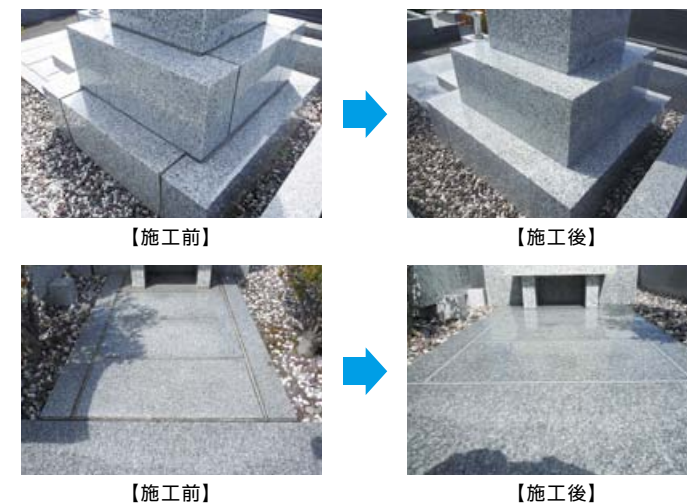

■ズミ入れ

ズミ入れや砂利交換の費用はお墓のタイプや形式、施工墓所によって異なります。

■砂利交換(砂利撤去費含む)

■目地補修

目地の劣化を放っておくと、掃除の際に墓石が崩れる危険性がありますので、ご注意ください。

数年前まではモルタル(セメント)を使用した目地が主流でしたが、モルタルは将来的に風化したり、硬化して剥がれてしまいます。

※現在では、目地にコーキング剤を使用しております。第1期(西番地・南番地)に墓石を建立されているお客様の多くはモルタル目地です。