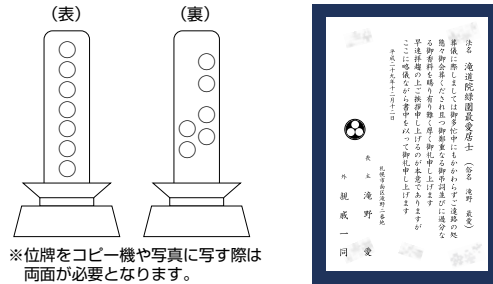

追加彫刻について

墓石や墓誌に故人の名前や命日、戒名などを追加彫刻する場合は、真駒内滝野霊園までお問合せください。

■彫刻のながれ ※真駒内滝野霊園で彫刻に対応した場合の一例です。対応する石材店によってはこの限りではありません。
※追加彫刻工事は1ヵ月程度の日数を要します。

- ①位牌や会葬礼状など、戒名・死亡年月日・俗名・年齢がわかるものをご準備ください。
- ②追加彫刻工事は校正原稿でお客様の確認をいただいた後、着工といたします。
- ③彫刻代金は完成前までにお振込にてご入金をお願いします。
- ④工事が完了次第、郵送またはお電話にて工事完了のご報告をいたします。