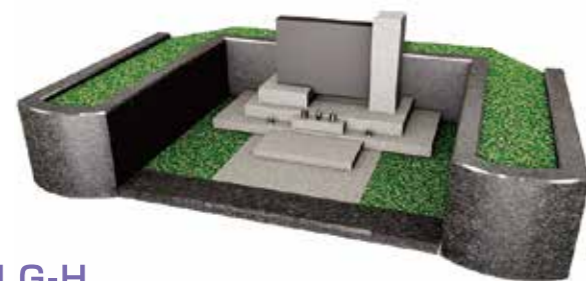

やすらぎの里
ラベンダーガーデン
Lavender Garden

美しい花や緑に囲まれ、故人を偲ぶ。
本格的ガーデン墓所。

緑豊かな公園墓所ならではの美しい花や緑で墓所全体を彩り、お参りされるみなさまが園内の花々を見渡しながらか、おだやかなひとときをお過ごしいただける、明るく開放的な空間を演出します。

LG-H

LG-O

墓石はお客様のご希望やご計画に合わせて自由にデザインすることができます。

ラベンダーガーデン 墓所販売価格内訳 価格は、墓所のみ料金です。別途 墓石代がかかります。

LG I型

●サイズ/縦型タイプ：間口1.30m×奥行1.55m
横型タイプ：間口1.55m×奥行1.30m

登録手数料 10,800円
管理料(年間) 6,480円
墓所使用料【非課税】 1,370,000円

合計金額 **1,387,280円**

別途 墓石代

※墓石本体や基礎工事の費用は別途お見積りとなります。価格についての詳細は石材店へお問合せください。

■概要

- 通称：やすらぎの里 ラベンダーガーデン
- 形式：22区 LG I型 基数 191基
- 寸法：縦型タイプ：137基(間口1.30m×奥行1.55m)
横型タイプ：54基(間口1.55m×奥行1.30m)