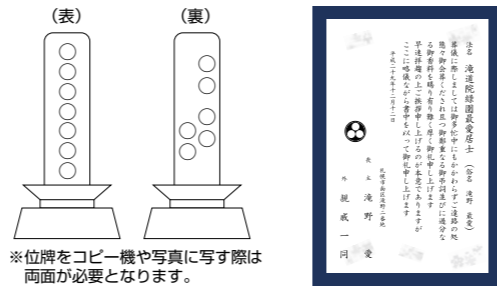

追加彫刻について

墓石や墓誌に故人の名前や命日、戒名などを追加彫刻する場合は、真駒内滝野霊園までお問合せください。

■彫刻のながれ ※真駒内滝野霊園で彫刻に対応した場合の一例です。対応する石材店によってはこの限りではありません。
※追加彫刻工事は1ヵ月程度の日数を要します。

- ①位牌や会葬礼状など、戒名・死亡年月日・俗名・年齢がわかるものをご準備ください。
- ②追加彫刻工事は校正原稿でお客様の確認をいただいた後、着工といたします。
- ③彫刻代金は完成前までにお振込にてご入金をお願いします。
- ④工事が完了次第、郵送またはお電話にて工事完了のご報告をいたします。