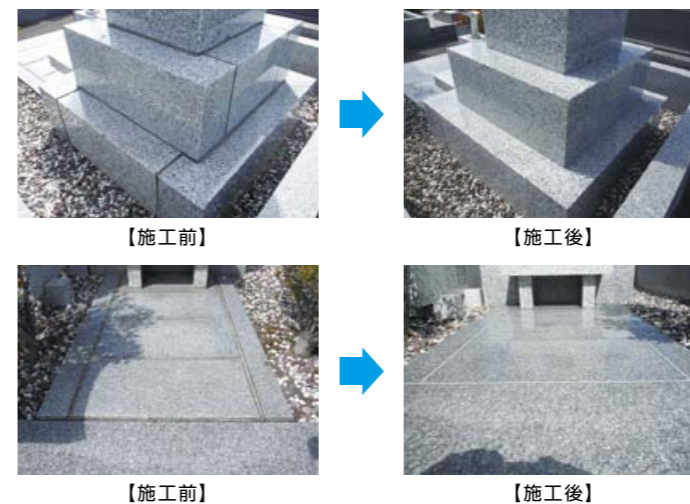

お墓のメンテナンスについて

正面文字のすみが薄くなった場合や砂利の交換など、お墓のメンテナンスも承っております。

■すみ入れ

すみ入れや砂利交換の費用はお墓のタイプや形式、施工墓所によって異なります。

■砂利交換（砂利撤去費含む）

■目地補修

目地の劣化を放っておくと、掃除の際に墓石が崩れる危険性がありますので、ご注意ください。

数年前まではモルタル(セメント)を使用した目地が主流でしたが、モルタルは将来的に風化したり、硬化して剥がれてしまいます。