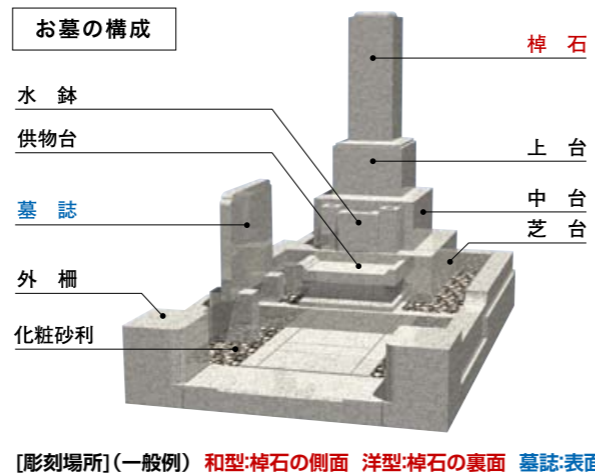

墓誌・追加彫刻の場合

消費税8%表記

施工内容	数量	単価	金額
戒名彫刻料(1名分)	1	16,200円	16,200円
据付運搬費(墓誌)	1	27,000円	27,000円
合計			43,200円

※お墓の寸法などにより据付運搬費は異なります。
※滝野霊園がコンセプトを定めた規格墓所の工事料金一例となります。
※特殊な彫刻の場合は別途見積りとなります。

【彫刻場所】(一般例) 和型:棹石の側面 洋型:棹石の裏面 墓誌:表面

お墓の悩み相談室

～お墓のメンテナンス編～

お墓を永年にわたりご利用いただく中で、目地の劣化や砂利の汚れなどメンテナンスが必要な場合がございます。お墓を大切に保つため、真駒内滝野霊園や協力石材店ではお墓のメンテナンスを承っておりますので、お気軽にご相談ください。

お墓のメンテナンスについて

正面文字のすみが薄くなった場合や砂利の交換など、お墓のメンテナンスも承っております。