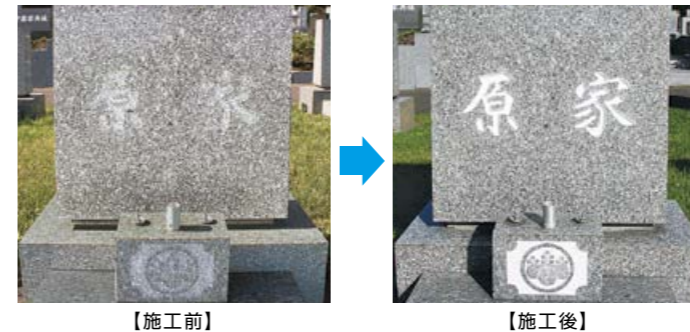

■すみ入れ

すみ入れや砂利交換の費用はお墓のタイプや形式、施工墓所によって異なります。